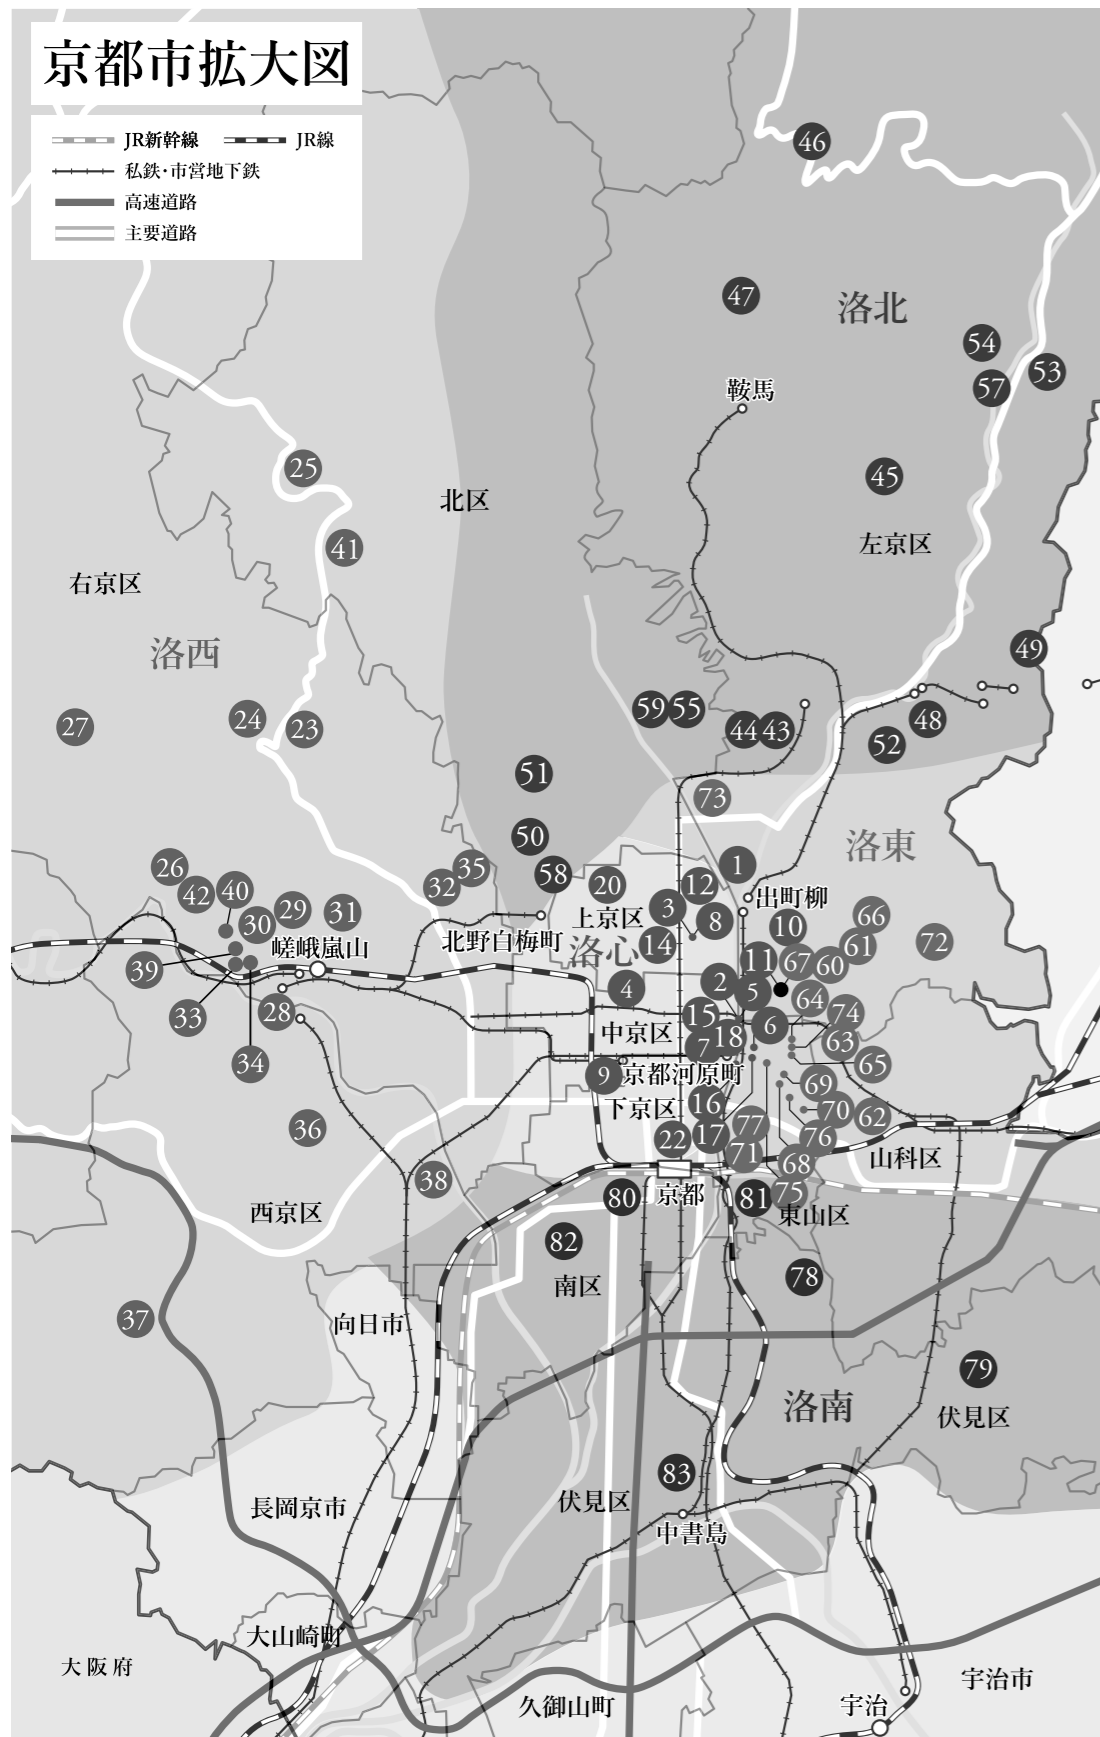

京の百景マップ

「京の百景」全118点作品のリストと、作品に描かれた場所を記しています。

作品番号13・19・21・56・117は場所の特定ができないため、地図に記載はございません。

本図の行政区分および交通網は2023年4月現在のものです。

各エリアの名称および境界線は1973(昭和48)年に開催された「京の百景展」に準じております。

洛心

作品番号	作品名	作者名
1	鴨川	水田 硯山
2	鴨川夜景	小野 竹喬
3	京都御所	川島 睦郎
4	二条城	白倉 嘉入
5	三条大橋	大日 躬世子
6	京の家並みと横丁	磯田 又一郎
7	祇園祭	谷野 圭一
8	葵祭	堀井 香坡
9	壬生狂言	上村 松篁
10	京都大学(ボブラ並木)	河合 健二
11	時代祭	木村 斯光
12	同志社(栄光館)	入江 西一郎
13	托鉢の僧	三輪 良平
14	京都府庁(旧館)	塩見 仁朗
15	京風格子の民家	池田 恒象
16	鴨川の夕涼み	梶原 緋佐子
17	南座顔見世	樋口 富麻呂
18	木屋町と高瀬川	猪田 青以
19	古道具屋の店頭	上田 晴也
20	西陣の織工(西陣綴れ織)	高木 勇
21	地藏盆	皆川 千恵子
22	市内の眺望	烏頭尾 精

丹波

作品番号	作品名	作者名
95	瑠璃溪	曲子 光男
96	丹波高原	水田 慶泉
97	大江山連峰	佐々木 邦彦
98	常照皇寺の桜	真道 黎明
99	福知山城趾	大政 穂積
100	保津川下り	福井 沢太
101	黒谷村落	黒川 富士雄
102	寒天づくり	井上 正与志
103	稲作(秋のとり入れ)	野添 平米
104	かやぶきの民家(丹波路)	岩本 周燾

京都府全体図

南山城

作品番号	作品名	作者名
84	笠置	岩倉 寿
85	宇治川	上原 卓
86	長岡天神(つつじ)	岸田 蒼坪
87	乙訓の竹林	小川 立夫
88	当尾の石佛	川上 拙以
89	浄瑠璃寺	水野 深草
90	平等院	松元 道夫
91	石清水八幡宮	竹村 掬二
92	淀城趾	竹内 浩一
93	宇治茶摘み	利倉 群青
94	柿干し風景	大村 廣陽