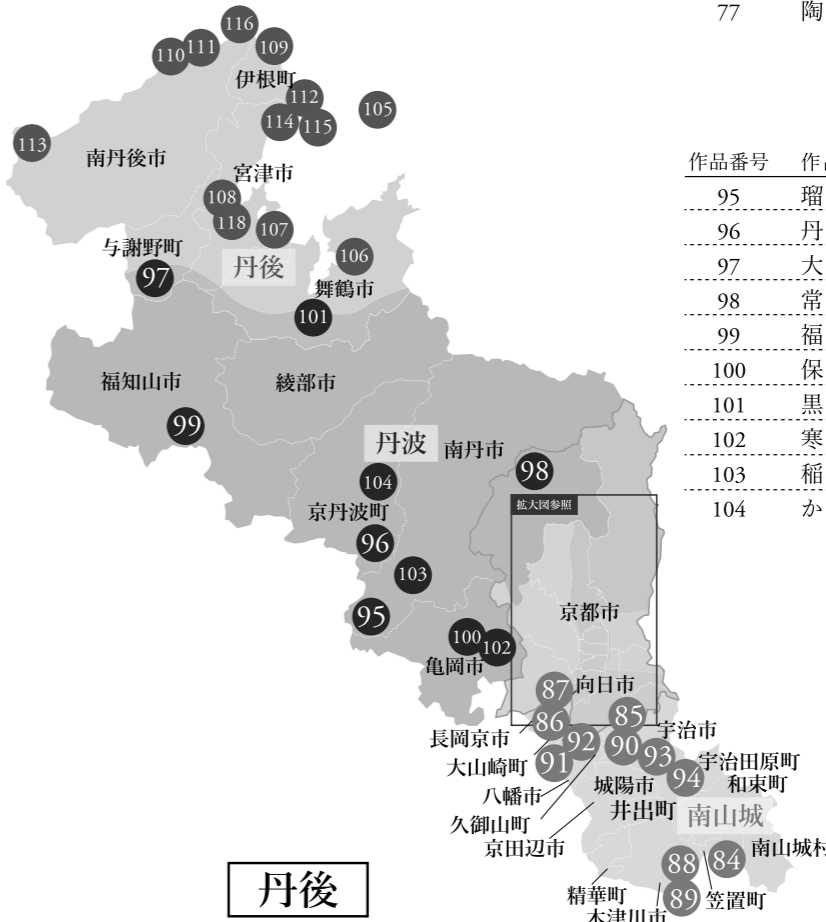

京の百景マップ

「京の百景」全118点作品のリストと、作品に描かれた場所を記しています。

作品番号13・19・21・56・117は場所の特定ができないため、地図に記載はございません。

本図の行政区分および交通網は2023年4月現在のものです。

各エリアの名称および境界線は1973(昭和48)年に開催された「京の百景展」に準じております。

洛心

作品番号	作品名	作者名
1	鴨川	水田 硯山
2	鴨川夜景	小野 竹喬
3	京都御所	川島 睦郎
4	二条城	白倉 嘉入
5	三条大橋	大日 躬世子
6	京の家並みと横丁	磯田 又一郎
7	祇園祭	谷野 圭一
8	葵祭	堀井 香坡
9	壬生狂言	上村 松篁
10	京都大学(ボブラ並木)	河合 健二
11	時代祭	木村 斯光
12	同志社(栄光館)	入江 西一郎
13	托鉢の僧	三輪 良平
14	京都府庁(旧館)	塩見 仁朗
15	京風格子の民家	池田 恒象
16	鴨川の夕涼み	梶原 緋佐子
17	南座顔見世	樋口 富麻呂
18	木屋町と高瀬川	猪田 青以
19	古道具屋の店頭	上田 晴也
20	西陣の織工(西陣綴れ織)	高木 勇
21	地藏盆	皆川 千恵子
22	市内の眺望	烏頭尾 精

洛西

作品番号	作品名	作者名
23	梶尾	麻田 辨自
24	高雄	谷口 英雄
25	北山杉の木立	加藤 美代三
26	清滝	稲田 和正
27	愛宕山	大塚 明
28	嵐山	宇田 荻郎
29	大澤池	堂本 元次
30	嵯峨野の細道	黒光 茂樹
31	広澤池	澤野 文臣
32	御室	濱田 観
33	二尊院	中田 晃陽
34	落柿舎	中野 草雲
35	龍安寺	武藤 彰
36	苔寺	堂本 印象
37	花の寺	藤田 孝正
38	桂離宮(笑意軒)	三輪 晃勢
39	祇王寺	野々内 良樹
40	化野念佛寺(千灯供養)	川端 健生
41	北山の民家(丸太磨き)	細木 成実
42	京の茶店	城 登

洛南

作品番号	作品名	作者名
78	稲荷山	渡辺 武蔵
79	醍醐の桜	木下 章
80	東寺	山本 倉丘
81	東福寺(通天橋)	松尾 冬青
82	六斎念佛踊	安島 雨晶
83	伏見酒倉	勝田 哲

洛北

作品番号	作品名	作者名
43	宝ヶ池	池田 道夫
44	深泥池	川島 浩
45	北山連峰	下保 昭
46	花背峠	宇田 裕彦
47	鞍馬	濱田 昇児
48	八瀬	小松 均
49	比叡山	西山 英雄
50	金閣寺	山崎 忠明
51	光悦寺	金島 桂華
52	修学院離宮	三輪 晃久
53	三千院	山本 知克
54	寂光院	山岸 純
55	上賀茂の社家	猪原 大華
56	白川の里(白川女)	海老名 正夫
57	大原(大原女)	田代 正子
58	北野天神縁日	桑野 博利
59	すぐき漬風景	佐藤 晴行

洛東

作品番号	作品名	作者名
60	黒谷界限	川口 金作
61	哲学の道	木村 広吉
62	東山三十六峰	河野 秋邨
63	蹴上界限	福本 達雄
64	青蓮院の老木	山口 華楊
65	円山公園(しだれ桜)	大野 藤三郎
66	銀閣寺	池田 栄廣
67	平安神宮	秋野 不矩
68	八坂五重塔	梶 喜一
69	高台寺界限	上村 淳之
70	清水寺	石川 義
71	三十三間堂	豊秋 半二
72	大文字の送り火	池田 遙邨
73	植物園	下川 千秋
74	除夜の鐘	正井 和行
75	祇園の町並	広田 多津
76	清水三年坂(産寧坂)	石本 正
77	陶器登り窯	三橋 節子